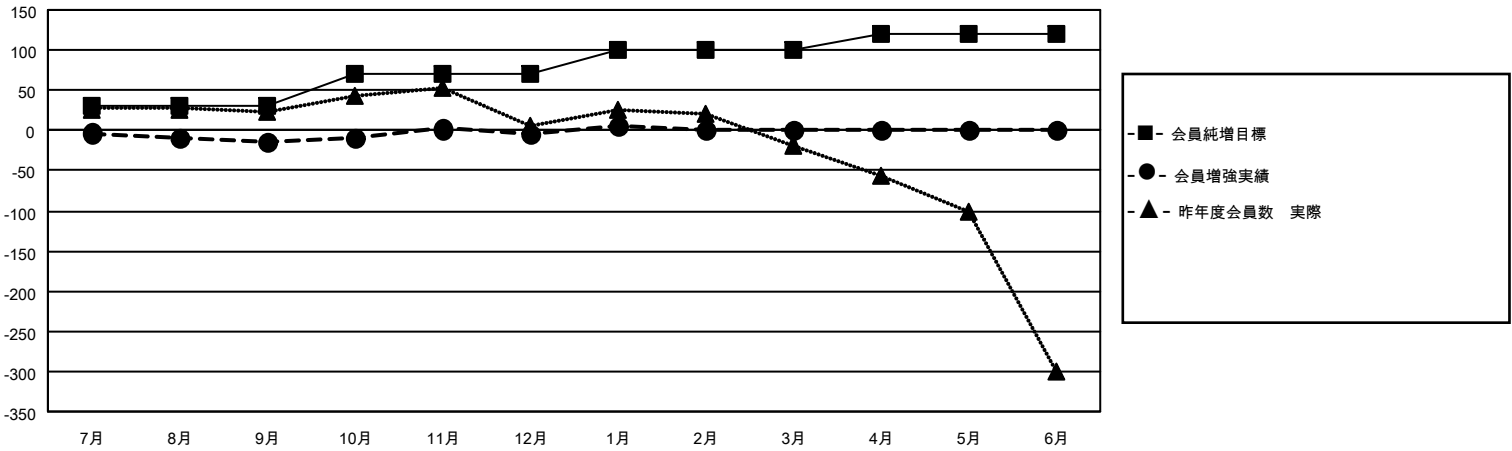

# MONTHLY MEMBERSHIP PROGRESS REPORT

地域 JAPAN

District 336 A

Results as of: 1/31/2021

クラブ			
結果：2020-2021			
四半期	新クラブ目標	新クラブ	解散クラブ
7月/8月/9月	0	0	0
10月/11月/12月	0	0	0
1月/2月/3月	0	0	0
4月/5月/6月	0	0	0

名			
結果：2020-2021			
四半期	会員純増目標	会員増強実績	退会者(転籍を含む)実際
7月/8月/9月	30	95	109
10月/11月/12月	40	92	70
1月/2月/3月	30	34	21
4月/5月/6月	20	0	0

新クラブ目標及び実績累計

会員目標及び実績累計

解散クラブ: 0	90 CLUBS OF 140 一名以上の新会員を登録	<b>男女別</b> 男性 4,269 (77.07%) 女性 1,270 (22.93%)
<b>退会者</b> 物故会員 27 クラブ解散 0 その他 173 合計 200	<a href="#">会員累計データを見るには、ここをクリック</a>	世帯主/家族会員合計 1,609 国際会費半額の家族会員 843